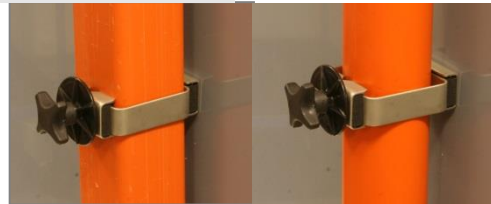

# SKYLTBELASTNING STABIL

En skyltbelastning för fyrkantiga eller runda 60 mm PEH rör med plats för sidomarkeringsskärm eller handtagsskylt, går att dubbelbelasta.

Art nr: 201611

## SKYLTFÄSTE SMART

Ett nytt smart fäste för fyrkantiga eller runda 60 mm PEH rör för enkel eller dubbelmontering av skyltar på önskad höjd.

Art nr: 409000

## SKYLTRÖR PEH

Eftergivligt och vikt besparande vid tillfällig skyltning, man kan välja mellan fyrkantiga och runda 60 mm PEH rör.

Fyrkant 60x60x1500 mm orange Art nr: 400459  
Fyrkant 60x60x2000 mm orange Art nr: 400460  
Fyrkant 60x60x3000 mm orange Art nr: 400461

Rund 60x1500 mm orange Art nr: 400418  
Rund 60x3000 mm orange Art nr: 400419